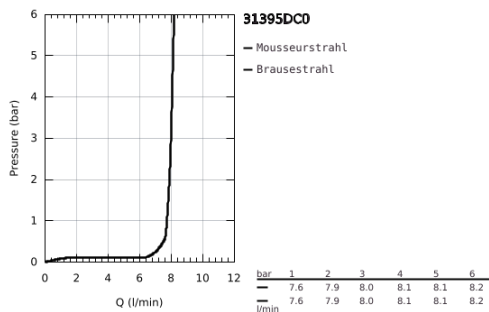

31 395 DC0 EUROCUBE EINHAND-SPÜLTISCHBATTERIE, 1/2"

PRODUKTBESCHREIBUNG

- Farbe: supersteel
- Einlochmontage
- GROHE SilkMove 28 mm Keramikkartusche
- GROHE Long-Life Oberfläche
- Umstellung: Mousseur/SpeedClean Brausestrahl
- automatische Rückstellung auf Laminarstrahl
- Metallbrause
- schwenkbarer Auslauf
- Schwenkbereich 140°
- Eigensicher gegen Rückfließen
- flexible Anschlusschläuche
- Schnell-Montage-System
- Maximaler Durchfluss (bei 3 bar): 8 l/min

31 395 DC0 EUROCUBE EINHAND-SPÜLTISCHBATTERIE, 1/2"

ERSATZTEILE, Januar 2016 – jetzt

- 1: Hebel (Bestell-Nr. 46788DC0)
- 2: Kappe (Bestell-Nr. 46581DC0)
- 3: Befestigungsring (Bestell-Nr. 07419000)
- 4: Kartusche (Bestell-Nr. 46580000)
- 5: Spülbrause (Bestell-Nr. 46924DC0)
- 5.1: Sieb (Bestell-Nr. 0676800M)
- 5.2: Rückflussverhinderer (Bestell-Nr. 08565000)
- 5.3: Mousseur-Set (Bestell-Nr. 13937000)
- 6: Brauseschlauch (Bestell-Nr. 46871DC0)
- 7: Feder (Bestell-Nr. 46873SD0)
- 8: Rückflussverhinderer (Bestell-Nr. 08567000)
- 9: Gegenverschraubung (Bestell-Nr. 46671000)
- 10: Montageschlüssel (Bestell-Nr. 19017000)*