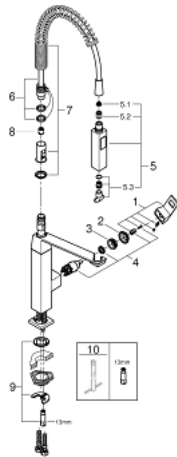

31 395 DC0 EUROCUBE EINHAND-SPÜLTISCHBATTERIE, 1/2"

PRODUKTBESCHREIBUNG

- Farbe: supersteel
- Einlochmontage
- GROHE SilkMove 28 mm Keramikkartusche
- GROHE Long-Life Oberfläche
- Umstellung: Mousseur/SpeedClean Brausestrahl
- automatische Rückstellung auf Laminarstrahl
- Metallbrause
- schwenkbarer Auslauf
- Schwenkbereich 140°
- Eigensicher gegen Rückfließen
- flexible Anschlusschläuche
- Schnell-Montage-System
- Maximaler Durchfluss (bei 3 bar): 8 l/min

31 395 DC0 EUROCUBE EINHAND-SPÜLTISCHBATTERIE, 1/2"

ERSATZTEILE, Januar 2016 – jetzt

- 1: Hebel (Bestell-Nr. 46788DC0)
- 2: Kappe (Bestell-Nr. 46581DC0)
- 3: Befestigungsring (Bestell-Nr. 07419000)
- 4: Kartusche (Bestell-Nr. 46580000)
- 5: Spülbrause (Bestell-Nr. 46924DC0)
- 5.1: Sieb (Bestell-Nr. 0676800M)
- 5.2: Rückflussverhinderer (Bestell-Nr. 08565000)
- 5.3: Mousseur-Set (Bestell-Nr. 13937000)
- 6: Brauseschlauch (Bestell-Nr. 46871DC0)
- 7: Feder (Bestell-Nr. 46873SD0)
- 8: Rückflussverhinderer (Bestell-Nr. 08567000)
- 9: Gegenverschraubung (Bestell-Nr. 46671000)
- 10: Montageschlüssel (Bestell-Nr. 19017000)*