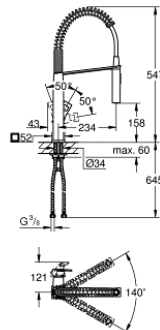

31 395 DC0 EUROCUBE EINHAND-SPÜLTISCHBATTERIE, 1/2"

PRODUKTBESCHREIBUNG

- Farbe: supersteel
- Einlochmontage
- GROHE SilkMove 28 mm Keramikkartusche
- GROHE Long-Life Oberfläche
- Umstellung: Mousseur/SpeedClean Brausestrahl
- automatische Rückstellung auf Laminarstrahl
- Metallbrause
- schwenkbarer Auslauf
- Schwenkbereich 140°
- Eigensicher gegen Rückfließen
- flexible Anschlusschläuche
- Schnell-Montage-System
- Maximaler Durchfluss (bei 3 bar): 8 l/min

31 395 DC0 EUROCUBE EINHAND-SPÜLTISCHBATTERIE, 1/2"

ERSATZTEILE, Januar 2016 – jetzt

- 1: Hebel (Bestell-Nr. 46788DC0)
- 2: Kappe (Bestell-Nr. 46581DC0)
- 3: Befestigungsring (Bestell-Nr. 07419000)
- 4: Kartusche (Bestell-Nr. 46580000)
- 5: Spülbrause (Bestell-Nr. 46924DC0)
- 5.1: Sieb (Bestell-Nr. 0676800M)
- 5.2: Rückflussverhinderer (Bestell-Nr. 08565000)
- 5.3: Mousseur-Set (Bestell-Nr. 13937000)
- 6: Brauseschlauch (Bestell-Nr. 46871DC0)
- 7: Feder (Bestell-Nr. 46873SD0)
- 8: Rückflussverhinderer (Bestell-Nr. 08567000)
- 9: Gegenverschraubung (Bestell-Nr. 46671000)
- 10: Montageschlüssel (Bestell-Nr. 19017000)*